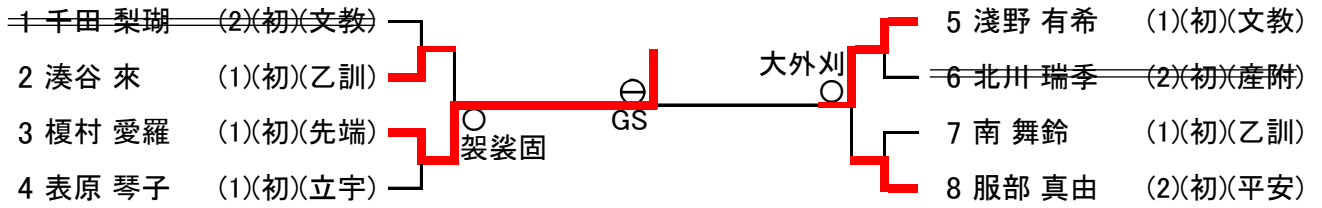

■ 第46回 全国高等学校柔道選手権大会(個人試合)京都府予選

令和5年12月16日(土) 京都市武道センター

【女子無差別】

優勝	榎村 愛羅	京都先端科学大学附属
準優勝	浅野 有希	京都文教
三位	湊谷 来	乙訓
	服部 真由	龍谷大学付属平安

勝敗記号: ○ 一本・反則、 ⊖ 技あり、 ② 指導差2、 ① 指導差1 GS: ゴールデンスコア