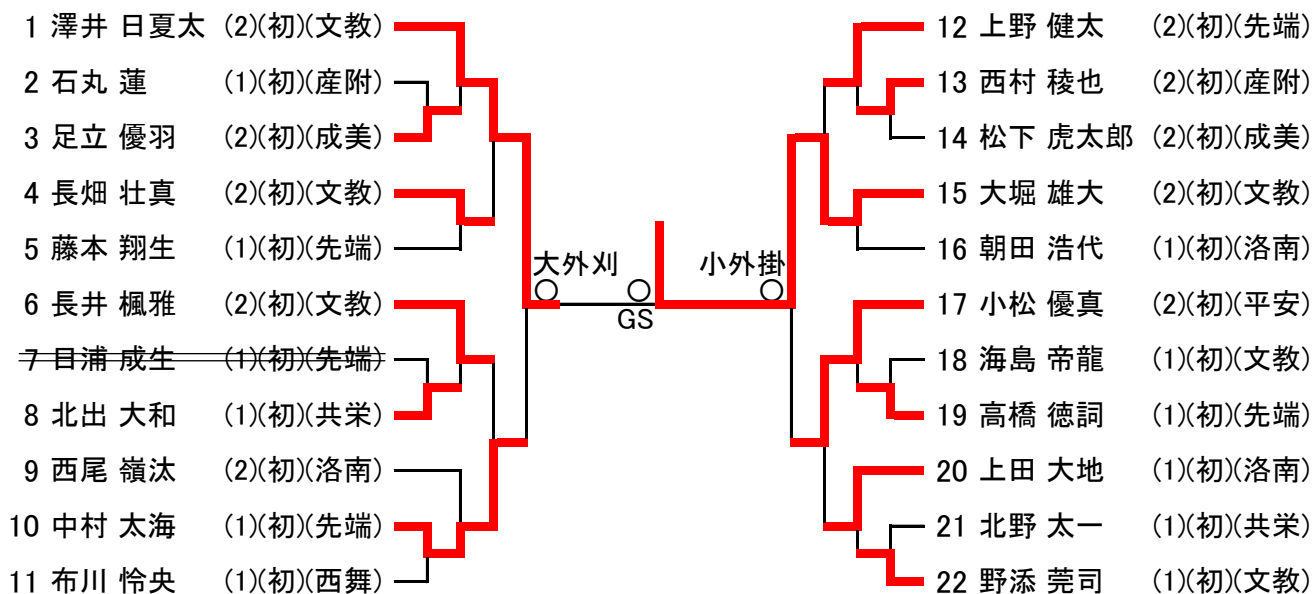

■ 第46回 全国高等学校柔道選手権大会(個人試合)京都府予選

令和5年12月16日(土) 京都市武道センター

【男子無差別】

優勝	大堀 雄大	京都文教
準優勝	澤井 日夏太	京都文教
三位	中村 太海	京都先端科学大学附属
	小松 優真	龍谷大学付属平安

勝敗記号: ○ 一本・反則、⊖ 技あり、② 指導差2、① 指導差1   GS: ゴールデンスコア