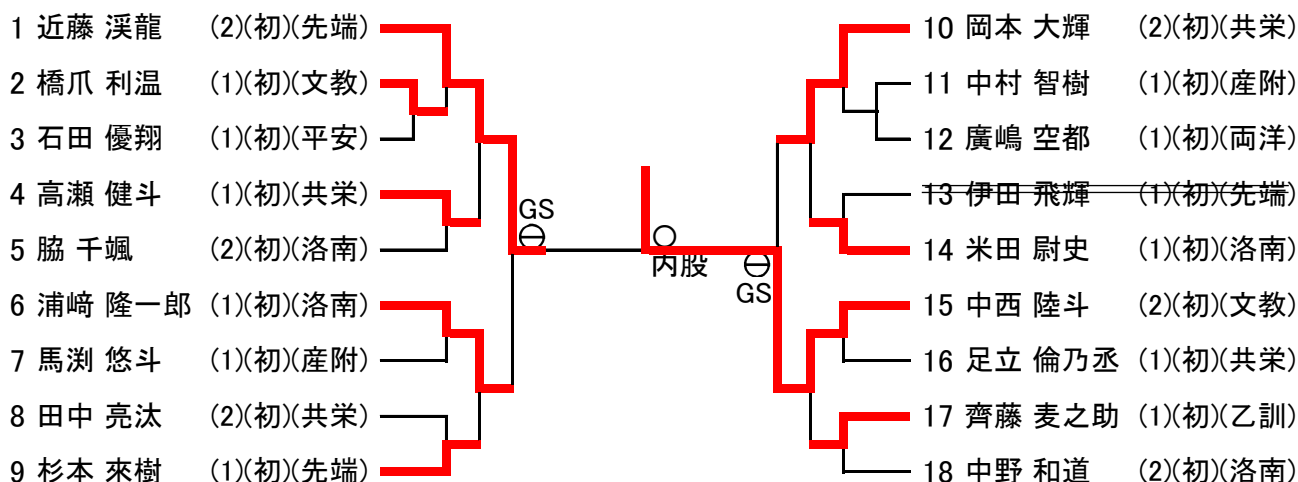

■ 第46回 全国高等学校柔道選手権大会(個人試合)京都府予選

令和5年12月16日(土) 京都市武道センター

【男子73kg級】

優勝	中西 陸斗	京都文教
準優勝	近藤 溪龍	京都先端科学大学附属
三位	浦崎 隆一郎	洛南
	岡本 大輝	京都共栄学園