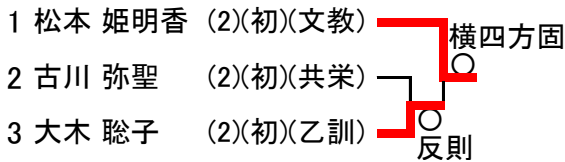

【女子57kg級】

優勝	松本 姫明香	京都文教
準優勝	大木 聡子	乙訓
三位	古川 弥聖	京都共栄学園
	—	—