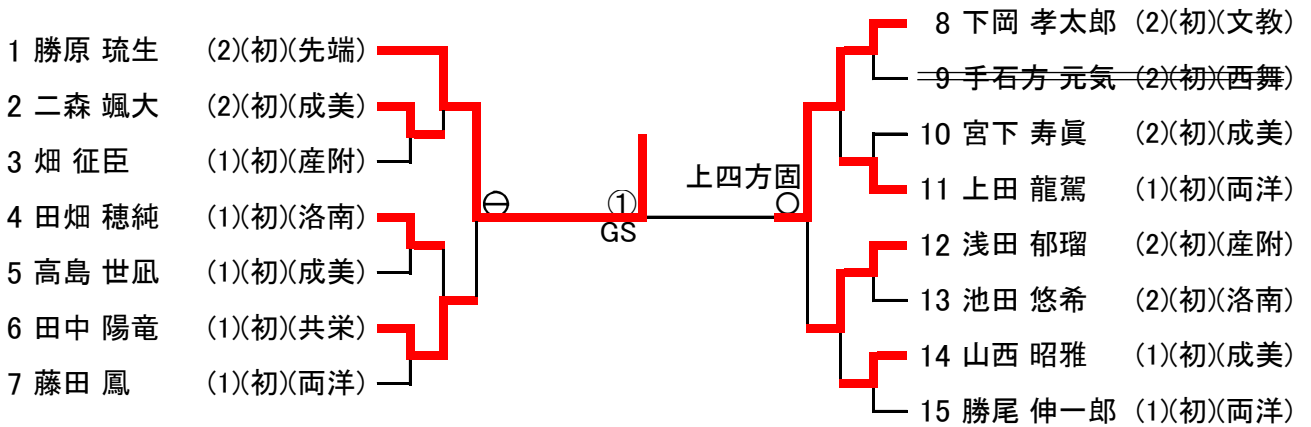

■ 第46回 全国高等学校柔道選手権大会(個人試合)京都府予選

令和5年12月16日(土) 京都市武道センター

【男子60kg級】

|     |        |            |
|-----|--------|------------|
| 優勝  | 勝原 琉生  | 京都先端科学大学附属 |
| 準優勝 | 下岡 孝太郎 | 京都文教       |
| 三位  | 田中 陽竜  | 京都共栄学園     |
|     | 浅田 郁瑠  | 京都産業大学附属   |