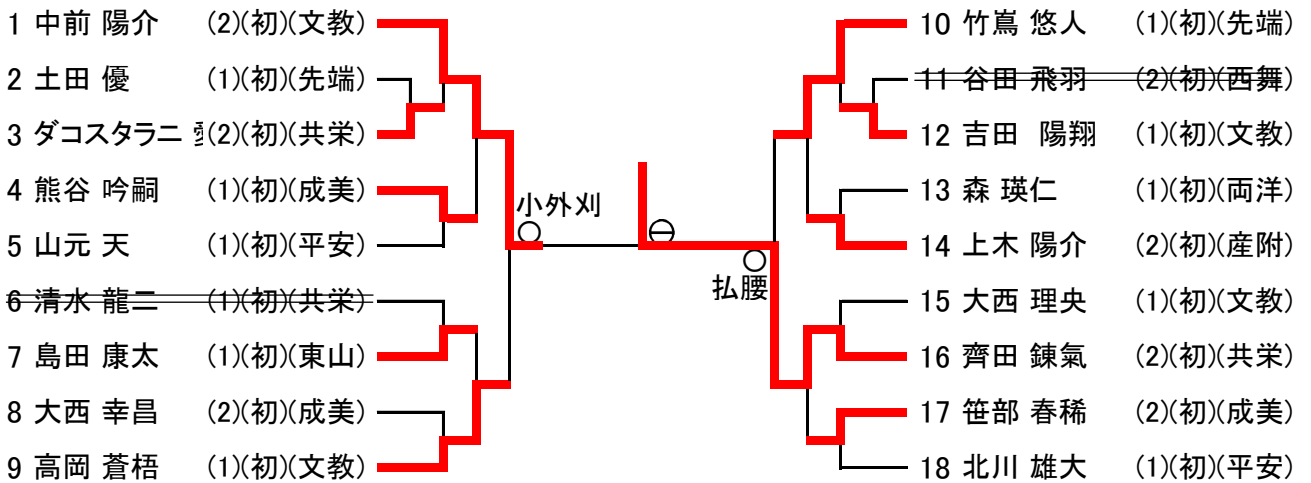

【男子66kg級】

優勝	齊田 鍊氣	京都共栄学園
準優勝	中前 陽介	京都文教
三位	高岡 蒼梧	京都文教
	竹藪 悠人	京都先端科学大学

勝敗記号: ○ 一本・反則、⊖ 技あり、② 指導差2、① 指導差1 GS: ゴールデンスコア